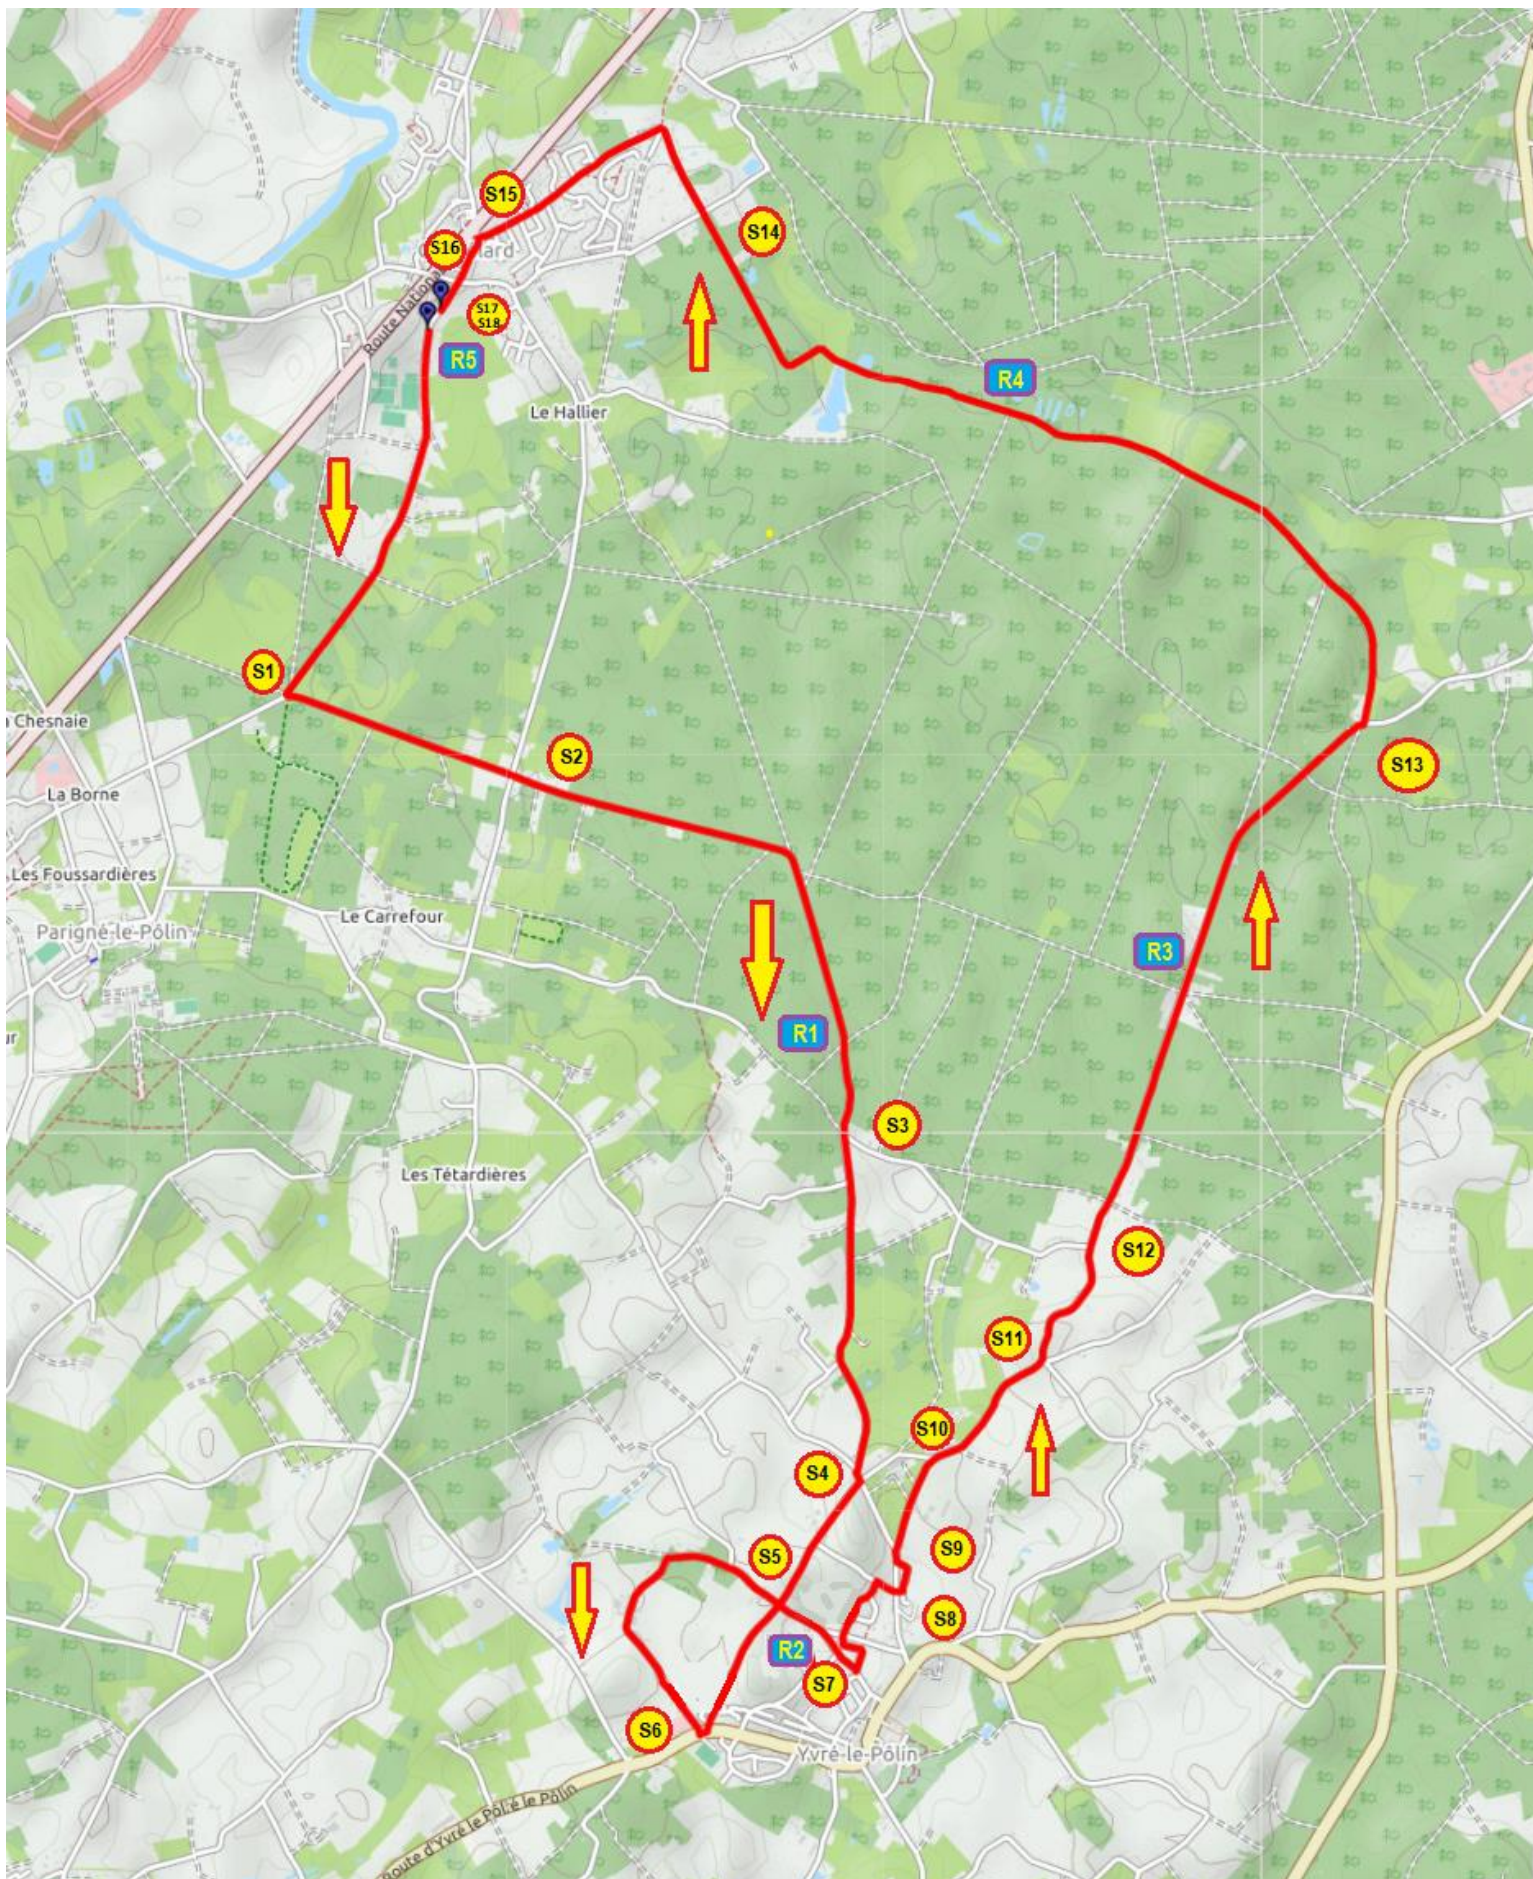

# FESTICAP Guécélard : Semi (1 boucle) et Marathon (2 boucles) – Labels Régionaux

18 postes de Sécurité et 5 postes de Ravitaillement

# FESTICAP Guécélard : Ekiden - Label Régional

9 postes de Sécurité (7+2) 1 poste de Ravitaillement

Le circuit bleu est celui des 5 premiers relayeurs (1 ou 2 tours).

Les boucles supplémentaires rouges sont parcourues par le dernier relayeur (6) !

# FESTICAP Guécélard : 0,250 km

# FESTICAP Guécélard : 11,8 km