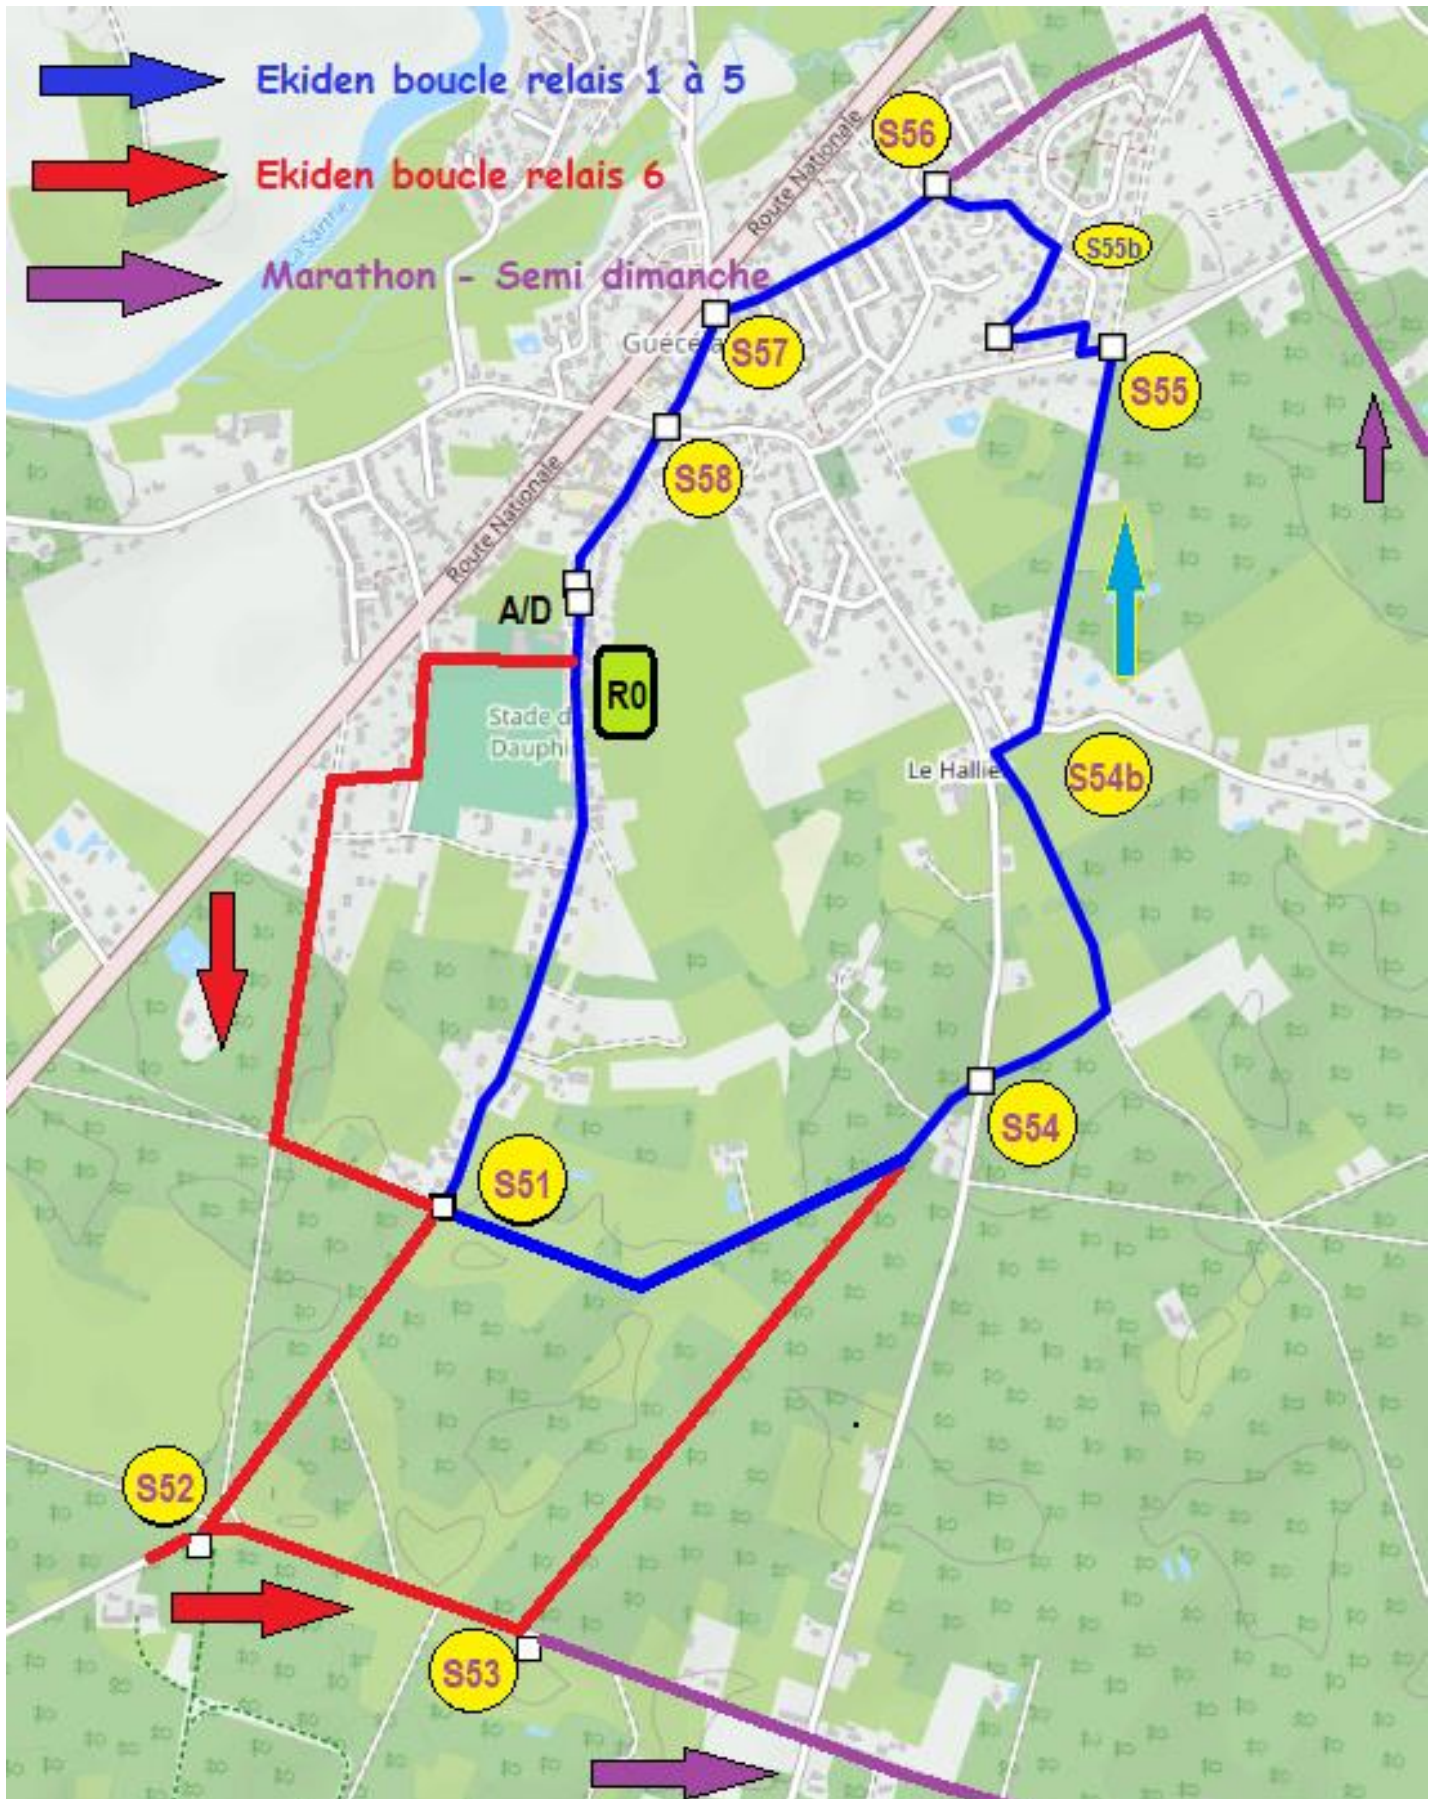

# FESTICAP Guécélard : Semi (1 boucle) et Marathon (2 boucles) – Labels Régionaux

18 postes de Sécurité et 5 postes de Ravitaillement

# FESTICAP Guécélard : Ekiden - Label Régional

9 postes de Sécurité (7+2) 1 poste de Ravitaillement

Le circuit bleu est celui des 5 premiers relayeurs (1 ou 2 tours).

Les boucles supplémentaires rouges sont parcourues par le dernier relayeur (6) !

# FESTICAP Guécélard : 0,250 km

# FESTICAP Guécélard : 11,8 km