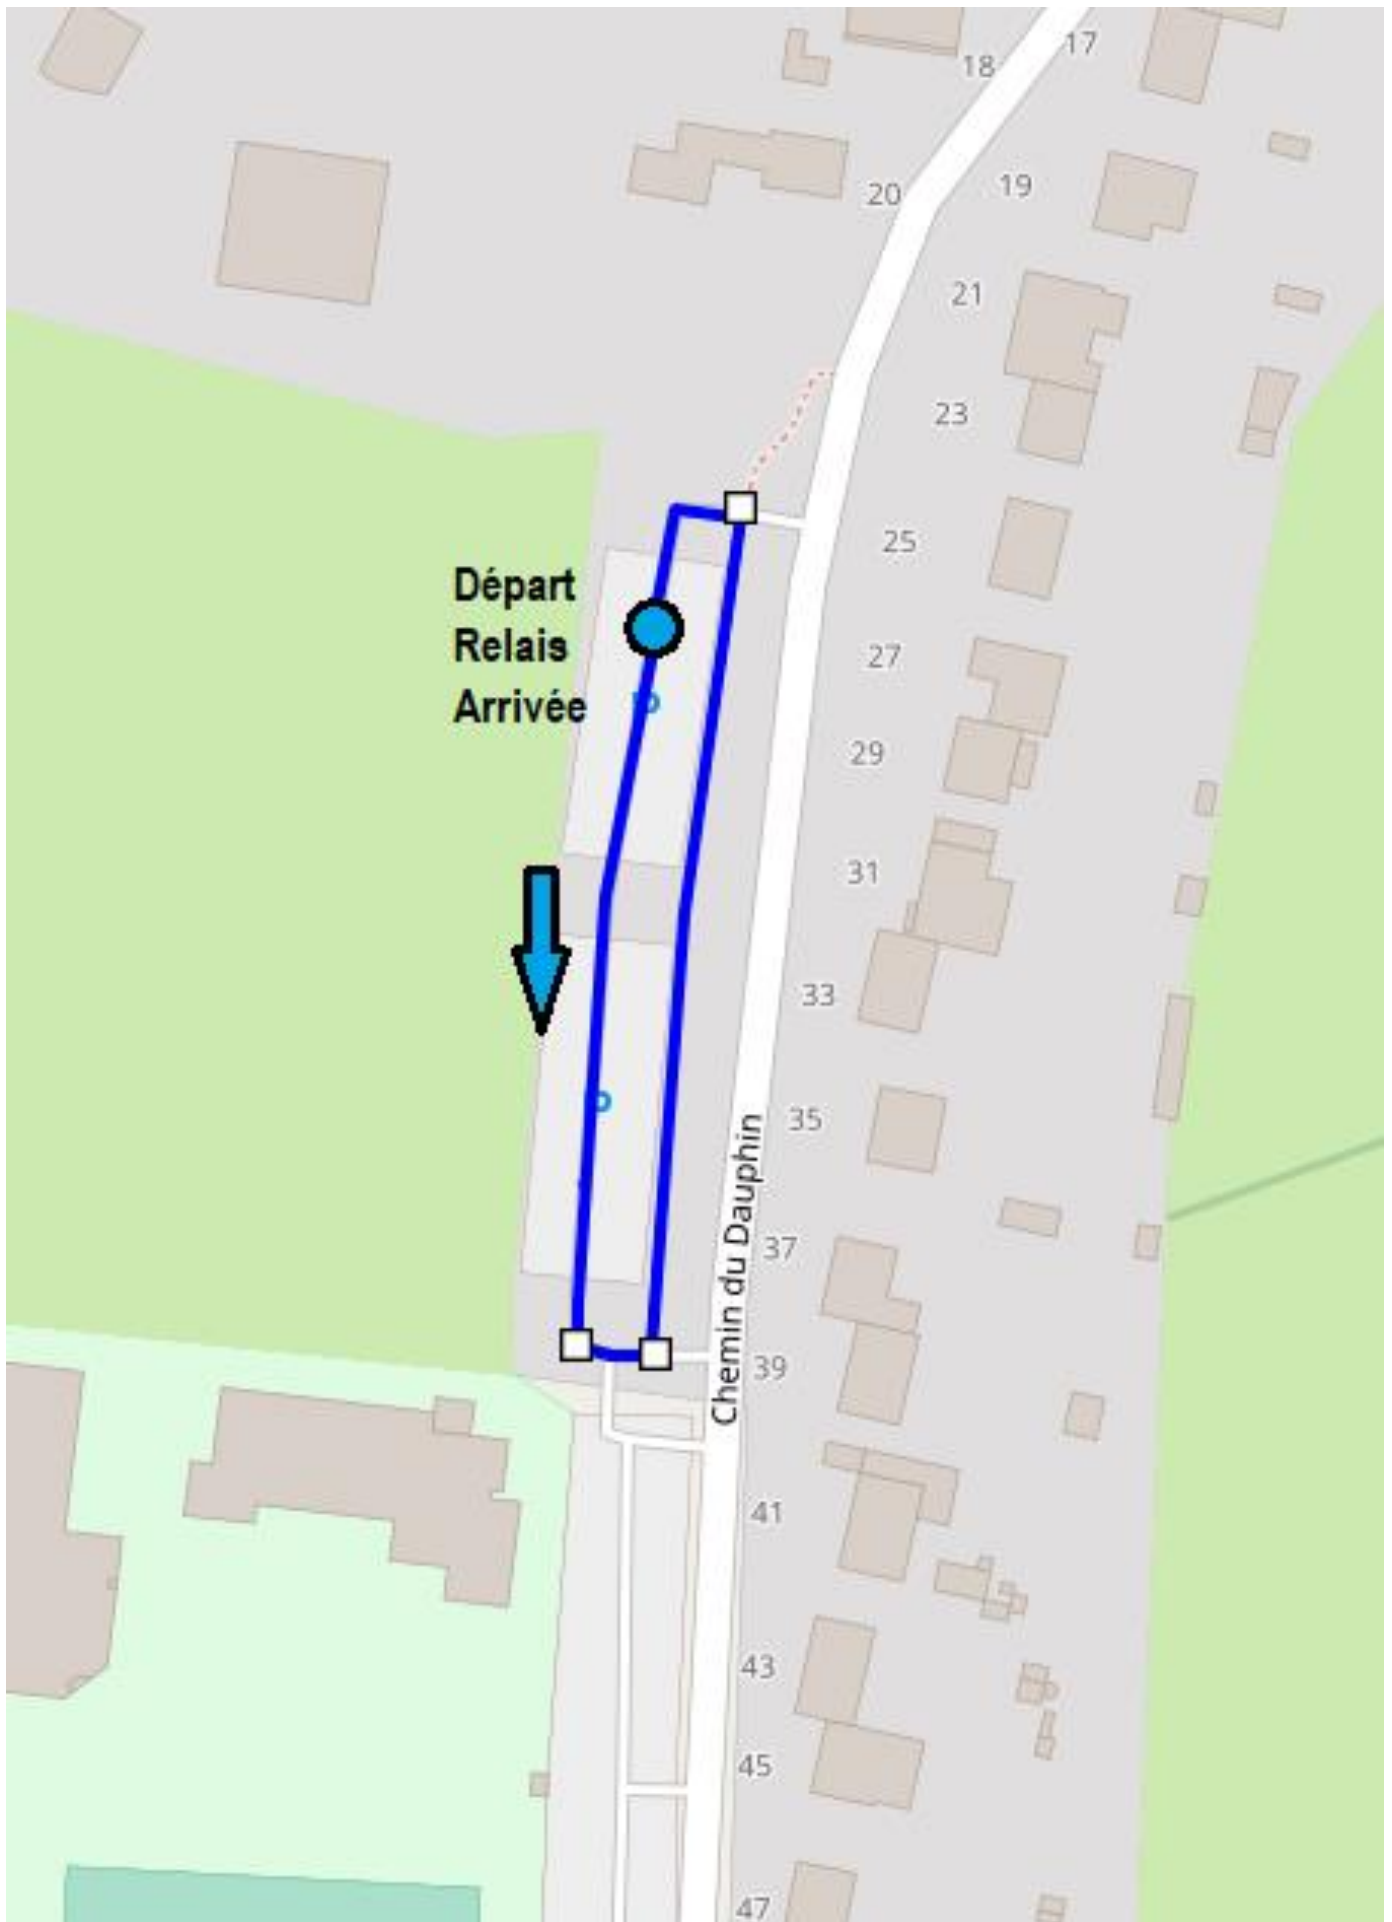

# FESTICAP Guécélard : Semi (1 boucle) et Marathon (2 boucles) – Labels Régionaux

18 postes de Sécurité et 5 postes de Ravitaillement

# FESTICAP Guécélard : Ekiden - Label Régional

9 postes de Sécurité (7+2) 1 poste de Ravitaillement

Le circuit bleu est celui des 5 premiers relayeurs (1 ou 2 tours).

Les boucles supplémentaires rouges sont parcourues par le dernier relayeur (6) !

# FESTICAP Guécélard : 0,250 km

# FESTICAP Guécélard : 11,8 km