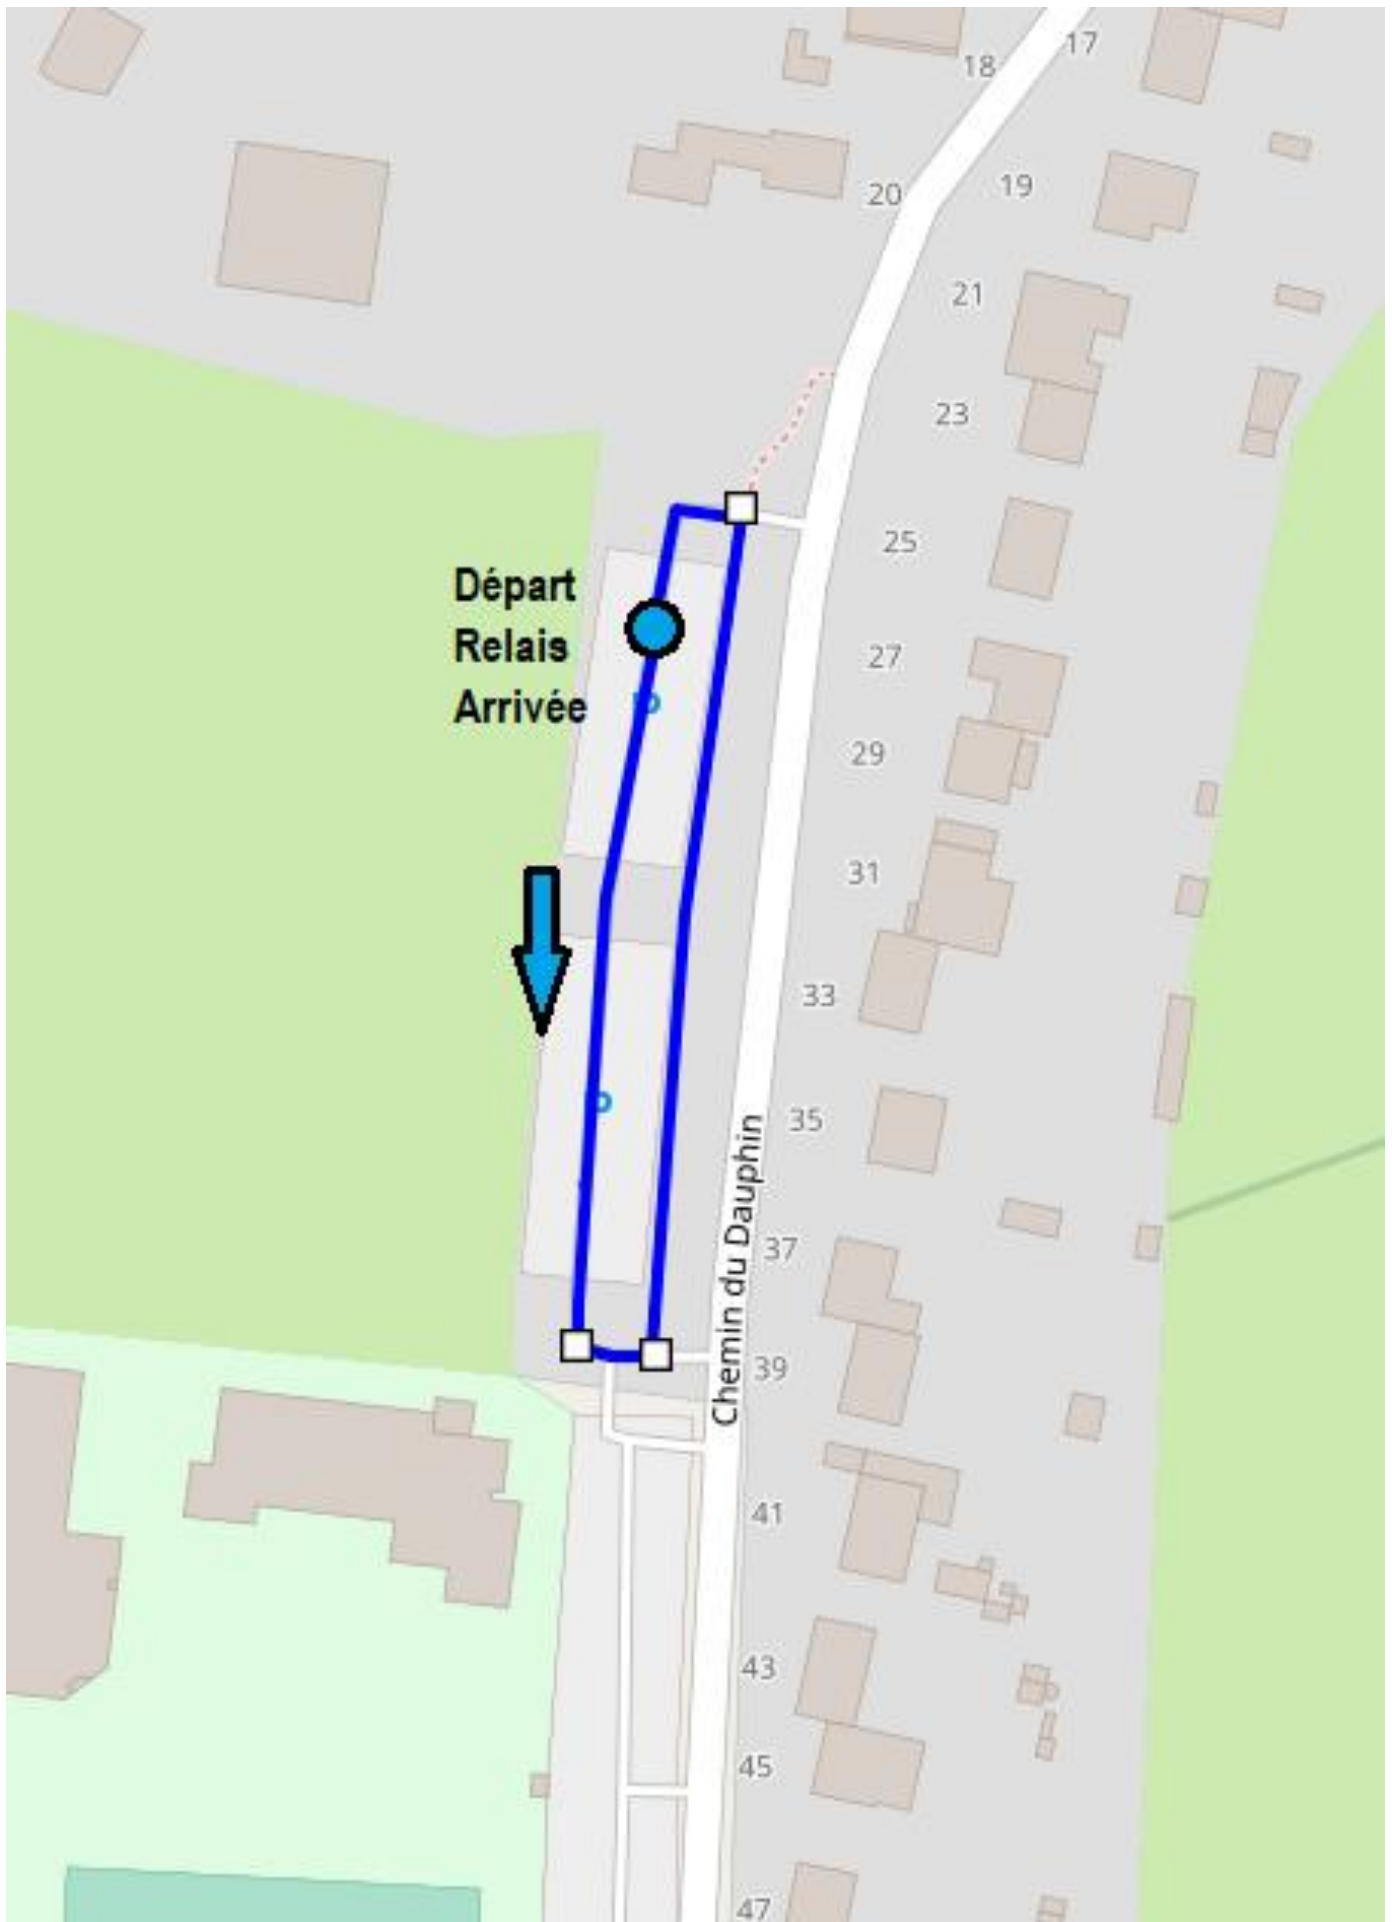

FESTICAP Guécélard : Semi (1 boucle) et Marathon (2 boucles) – Labels Régionaux

18 postes de Sécurité et 5 postes de Ravitaillement

FESTICAP Guécélard : Ekiden - Label Régional

8 postes de Sécurité (6+2) 1 poste de Ravitaillement

Le circuit bleu est celui des 5 premiers relayeurs (1 ou 2 tours).

Les boucles supplémentaires rouges sont parcourues par le dernier relayeur (6) !

FESTICAP Guécélard : 0,250 km

Ekiden Kids +

FESTICAP Guécélard : 11,8 km

Randonnée Pédestre et Marche Nordique