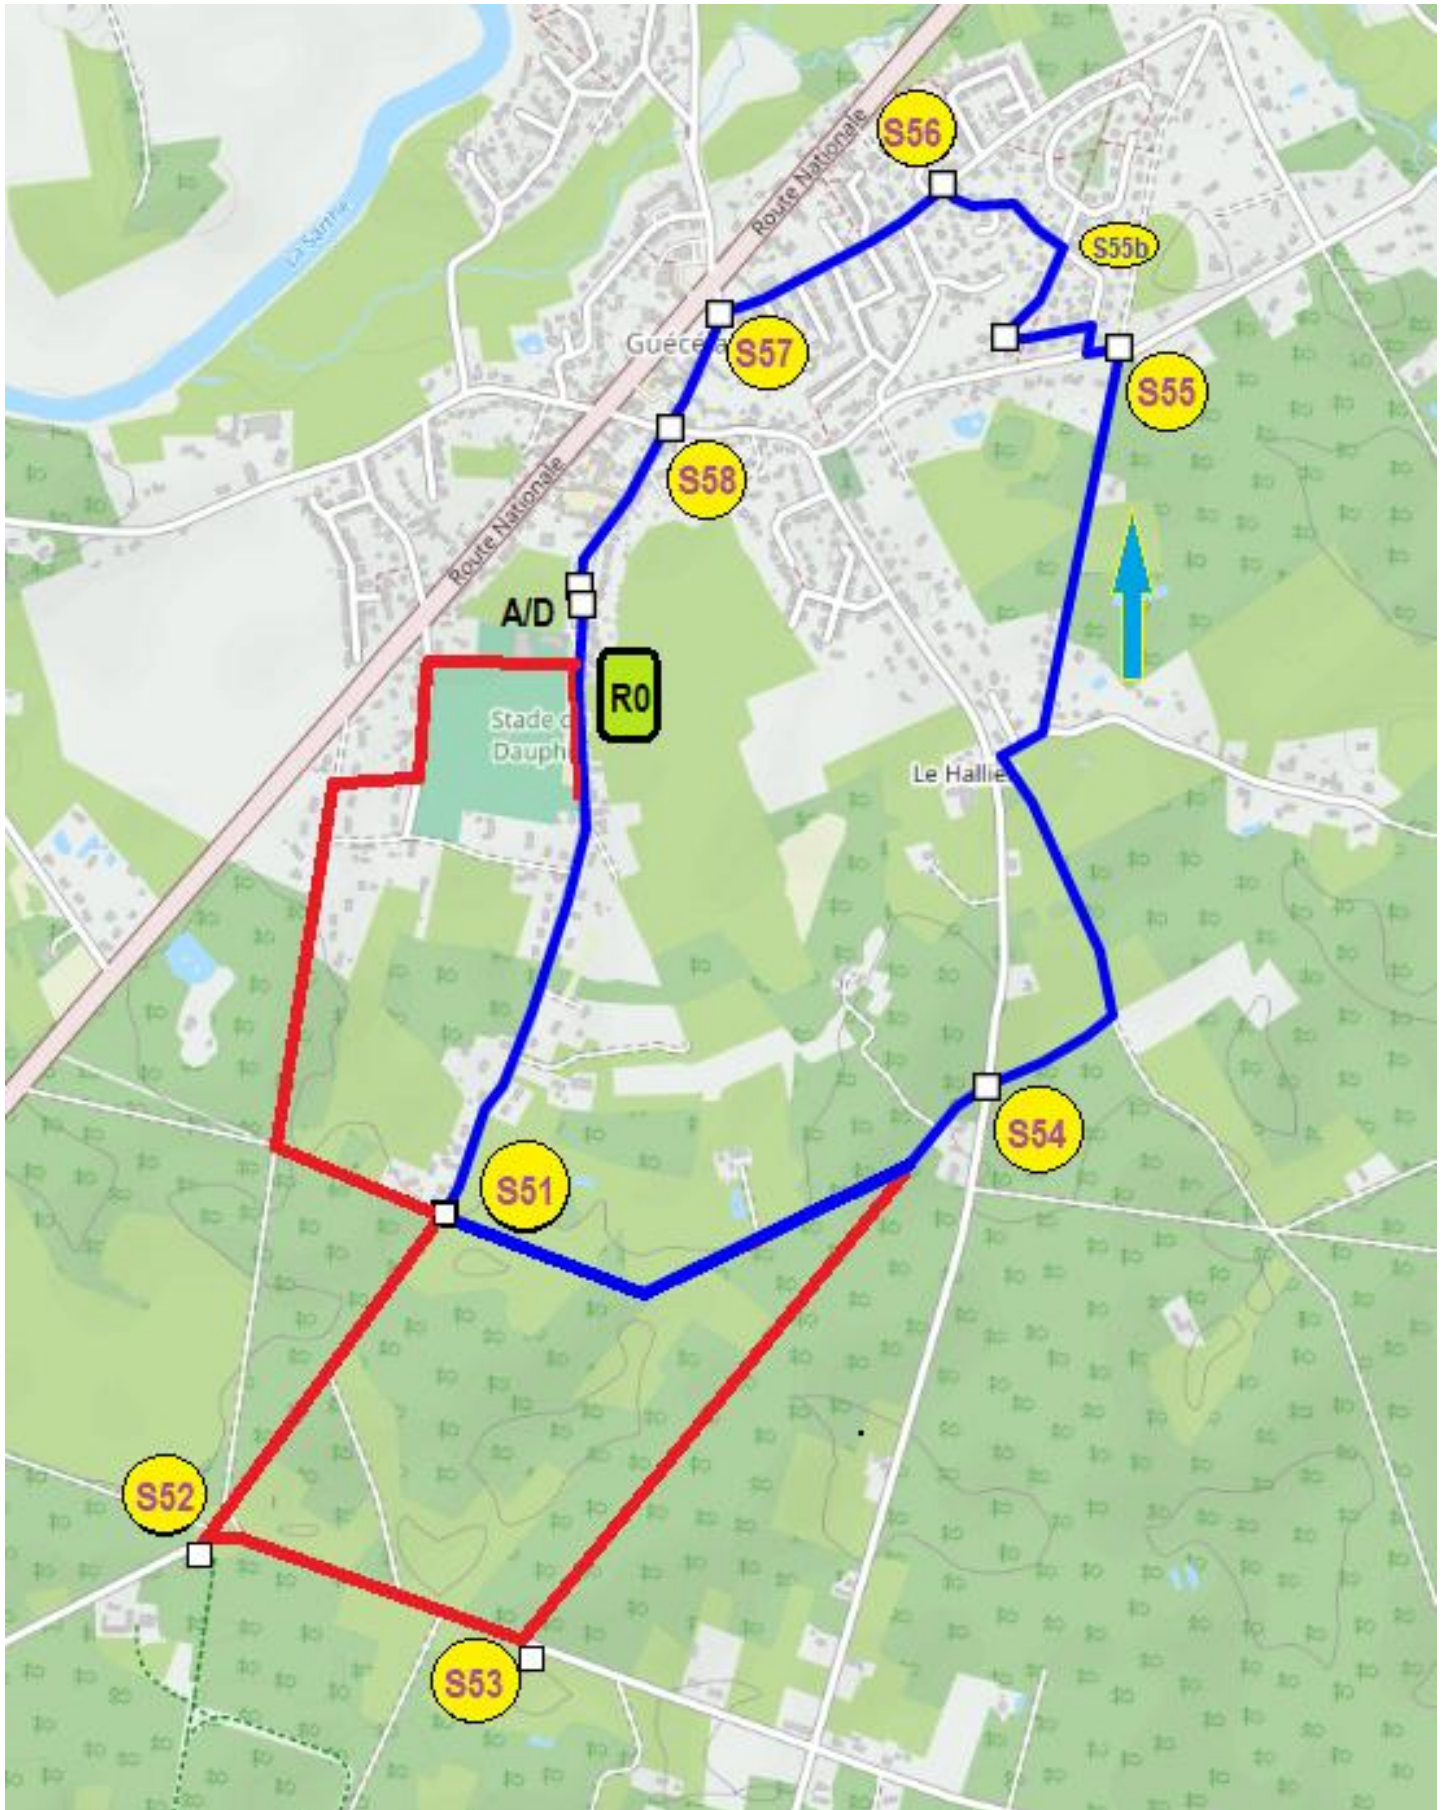

FESTICAP Guécélard : Semi (1 boucle) et Marathon (2 boucles) – Labels Régionaux

18 postes de Sécurité et 5 postes de Ravitaillement

FESTICAP Guécélard : Ekiden - Label Régional

8 postes de Sécurité (6+2) 1 poste de Ravitaillement

Le circuit bleu est celui des 5 premiers relayeurs (1 ou 2 tours).

Les boucles supplémentaires rouges sont parcourues par le dernier relayeur (6) !

FESTICAP Guécélard : 0,250 km

Ekiden Kids +

FESTICAP Guécélard : 11,8 km

Randonnée Pédestre et Marche Nordique