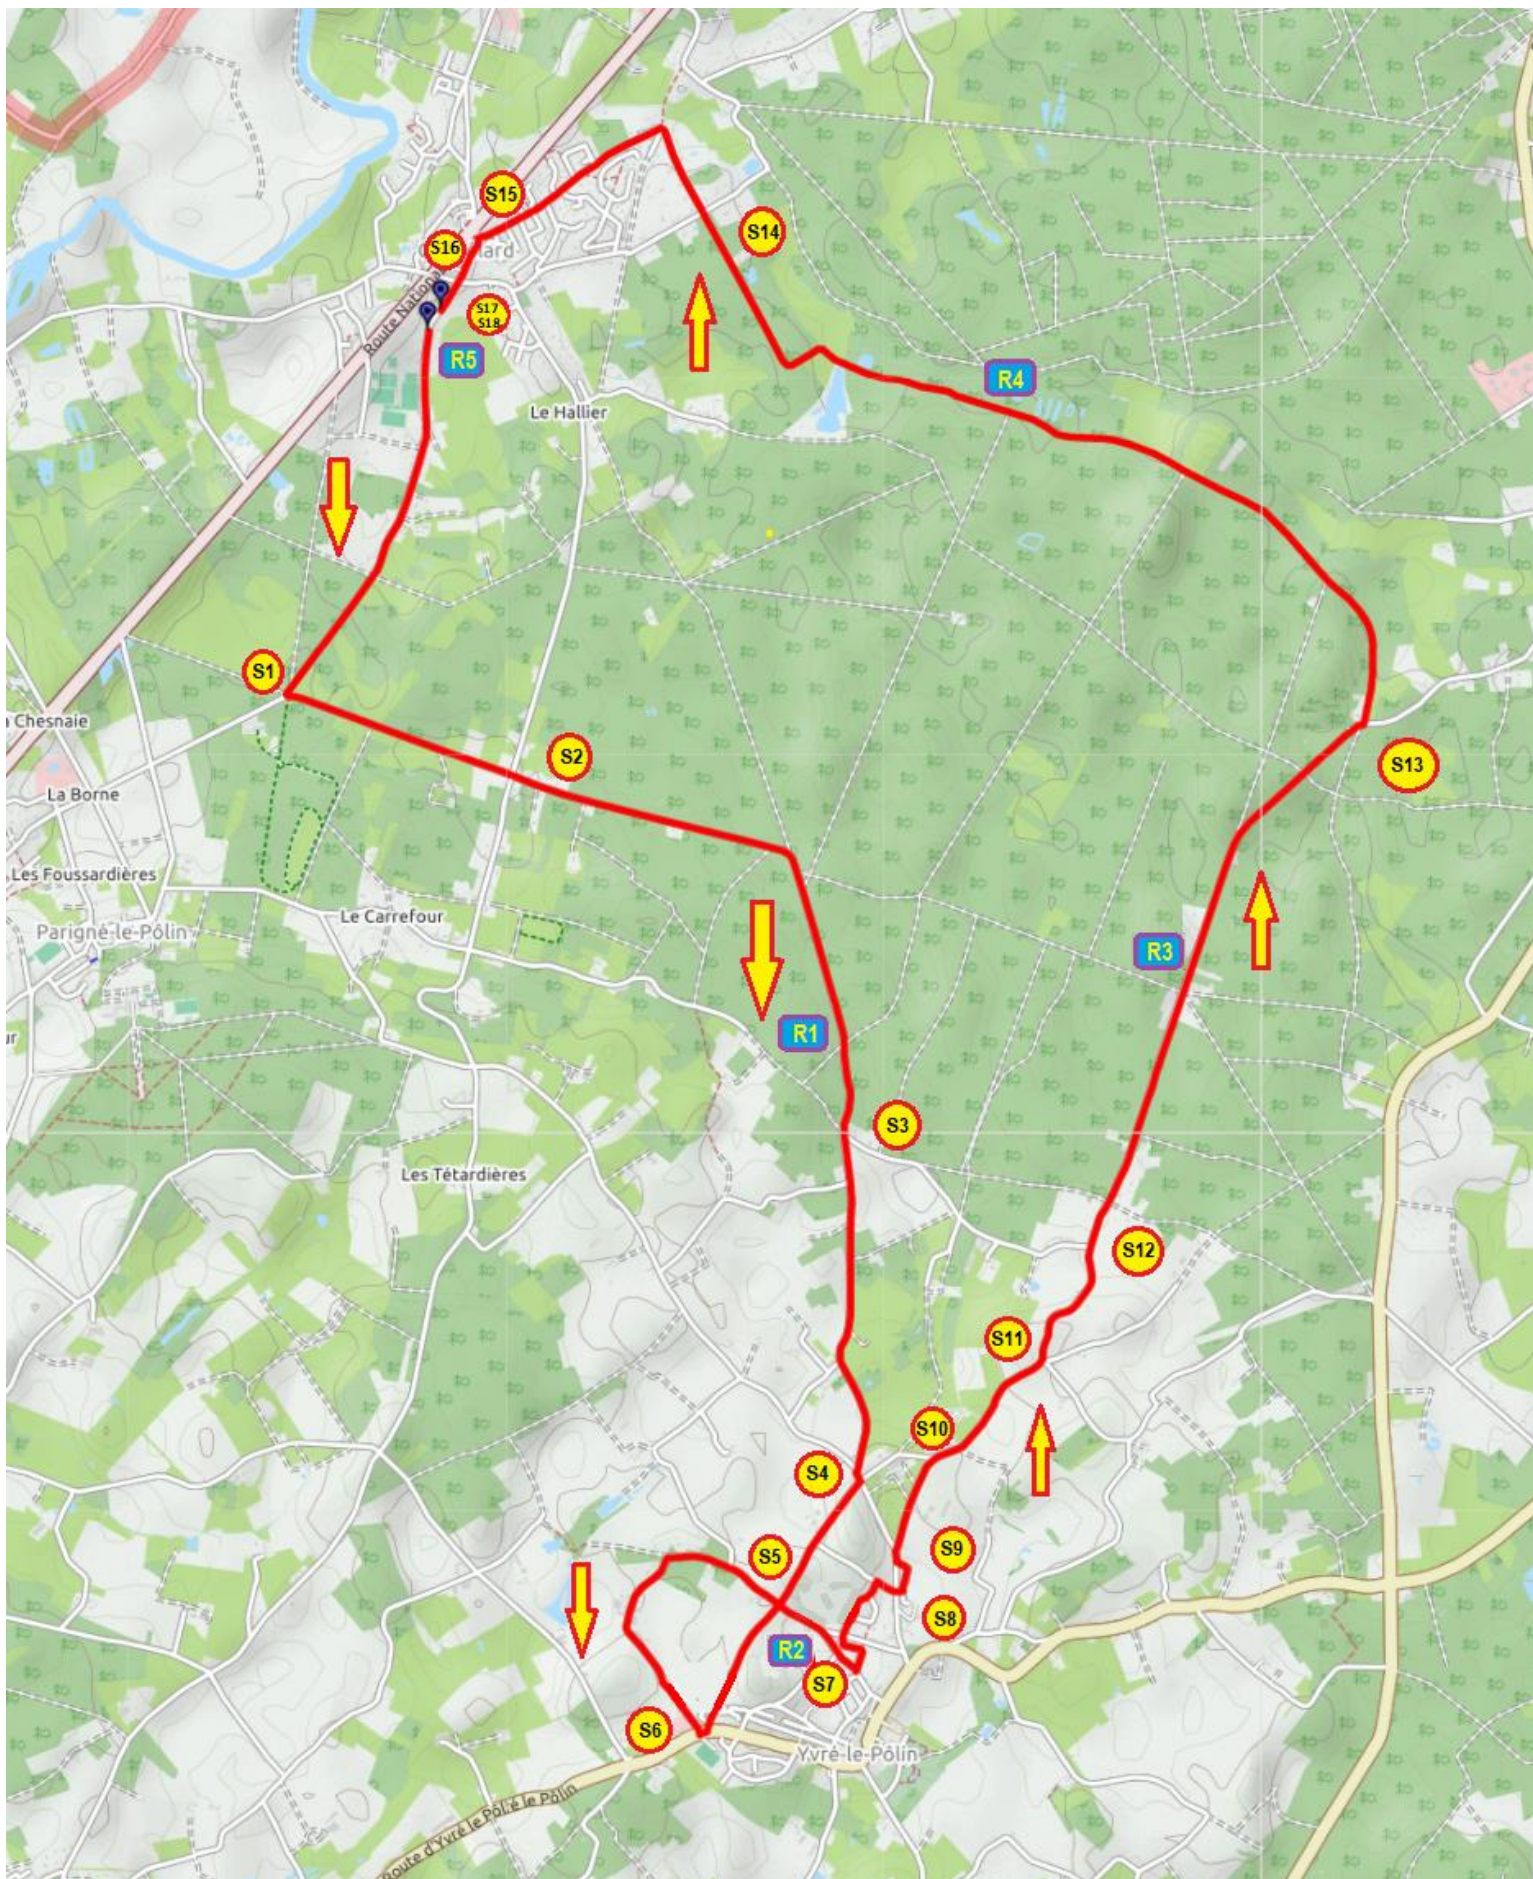

FESTICAP Guécélard : Semi (1 boucle) et Marathon (2 boucles) – Labels Régionaux

18 postes de Sécurité et 5 postes de Ravitaillement

FESTICAP Guécélard : Ekiden - Label Régional

8 postes de Sécurité (6+2) 1 poste de Ravitaillement

Le circuit bleu est celui des 5 premiers relayeurs (1 ou 2 tours).

Les boucles supplémentaires rouges sont parcourues par le dernier relayeur (6) !

FESTICAP Guécélard : 0,250 km

Ekiden Kids +

FESTICAP Guécélard : 11,8 km

Randonnée Pédestre et Marche Nordique