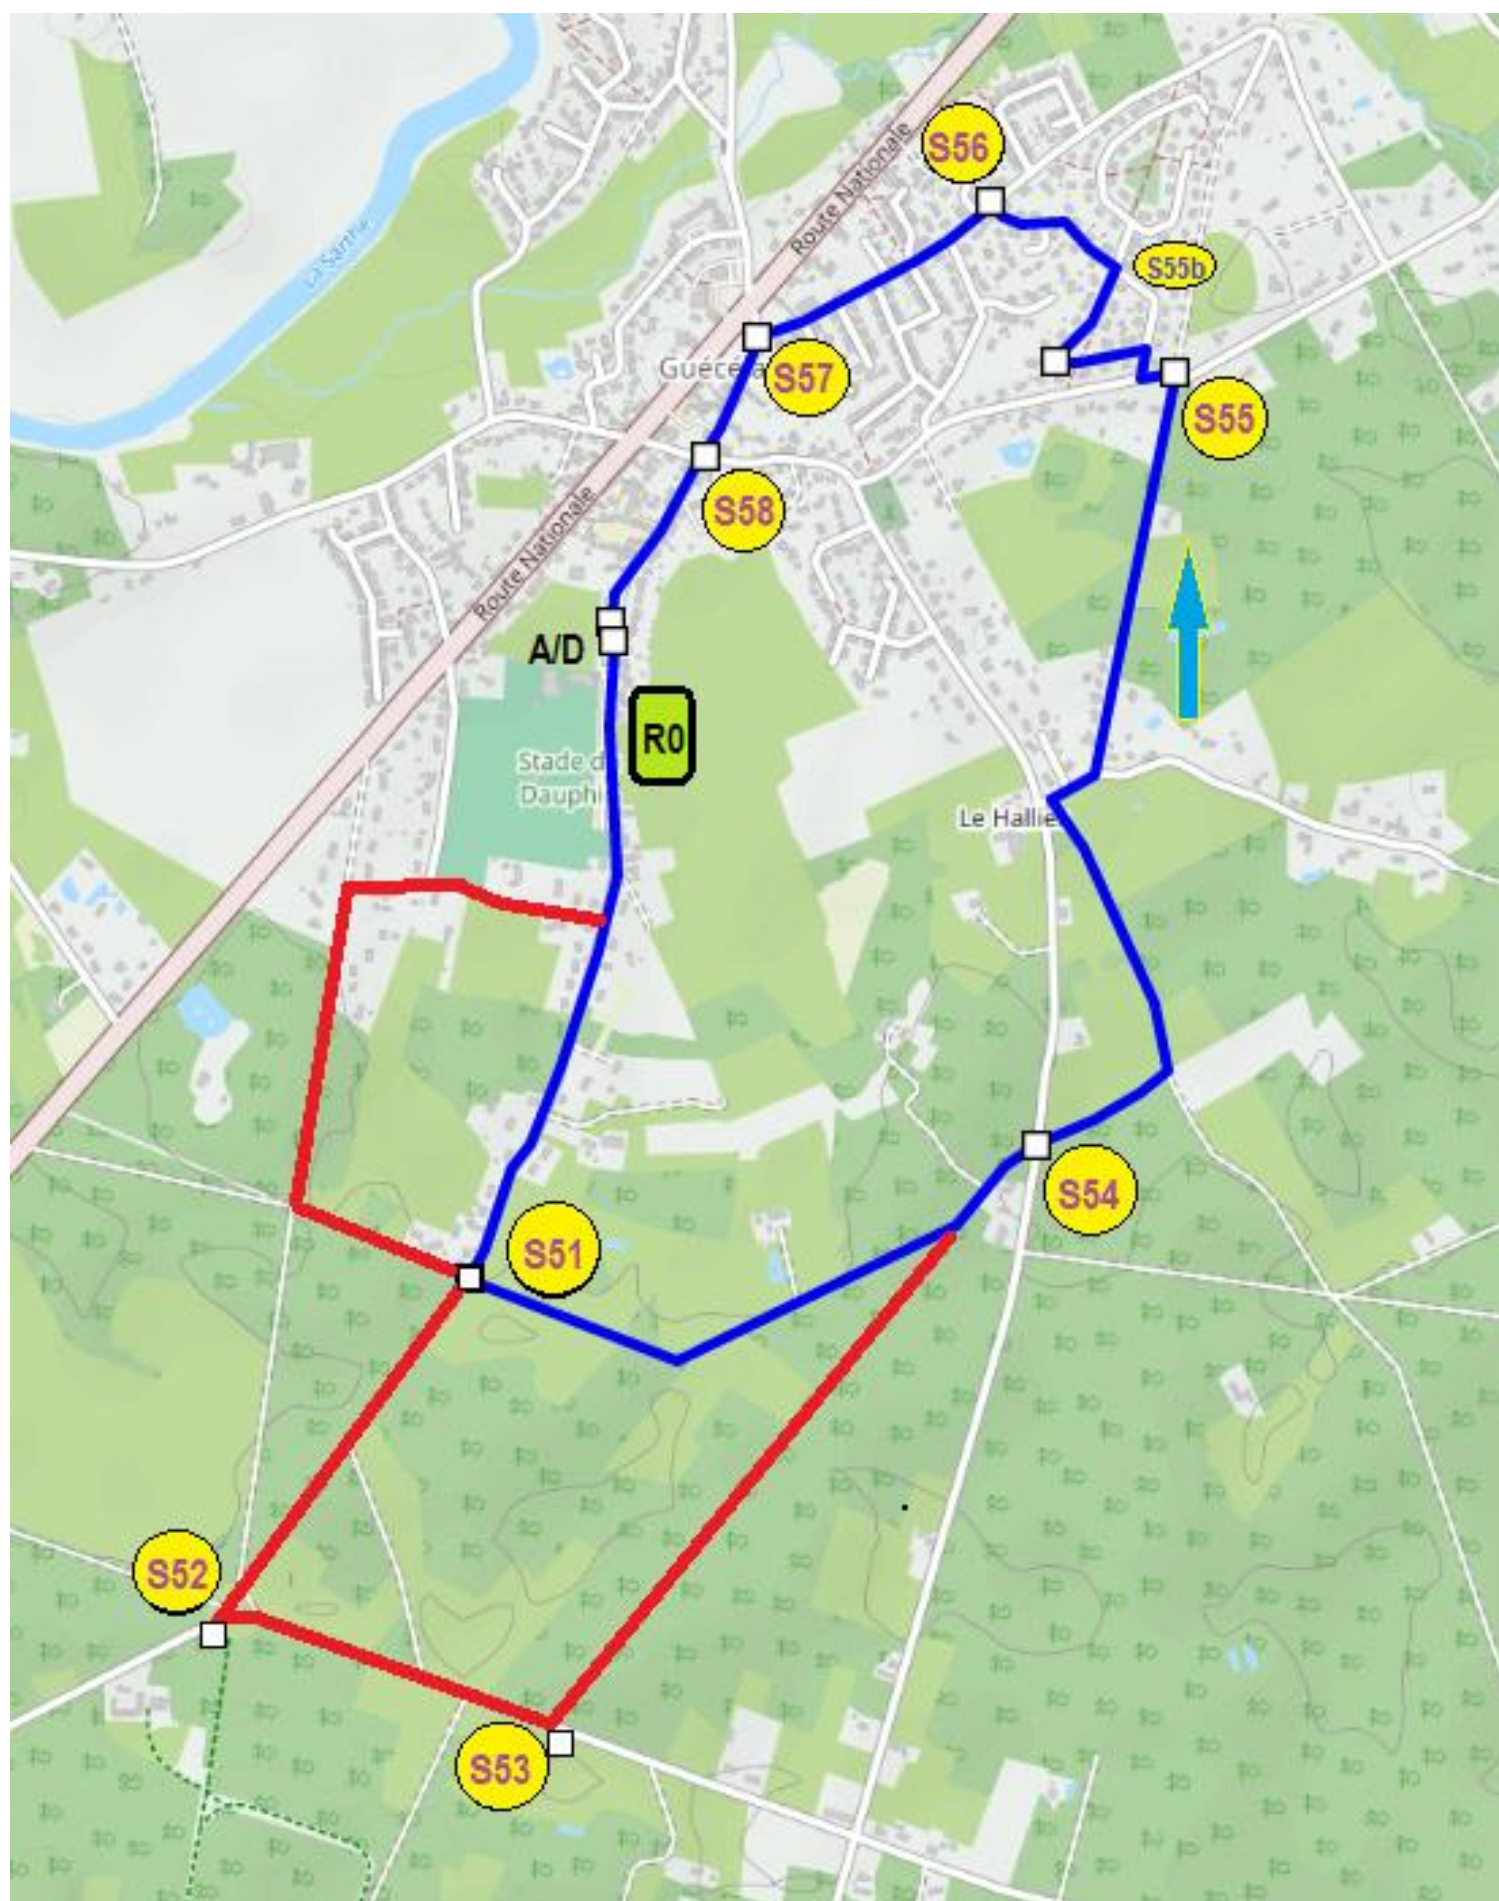

# FESTICAP Guécélard : Semi (1 boucle) et Marathon (2 boucles) – Labels Régionaux

18 postes de Sécurité et 5 postes de Ravitaillement

# FESTICAP Guécélard : Ekiden - Label Régional

8 postes de Sécurité (6+2) 1 poste de Ravitaillement

# FESTICAP Guécélard : 11,8 km

## Randonnée Pédestre et Marche Nordique