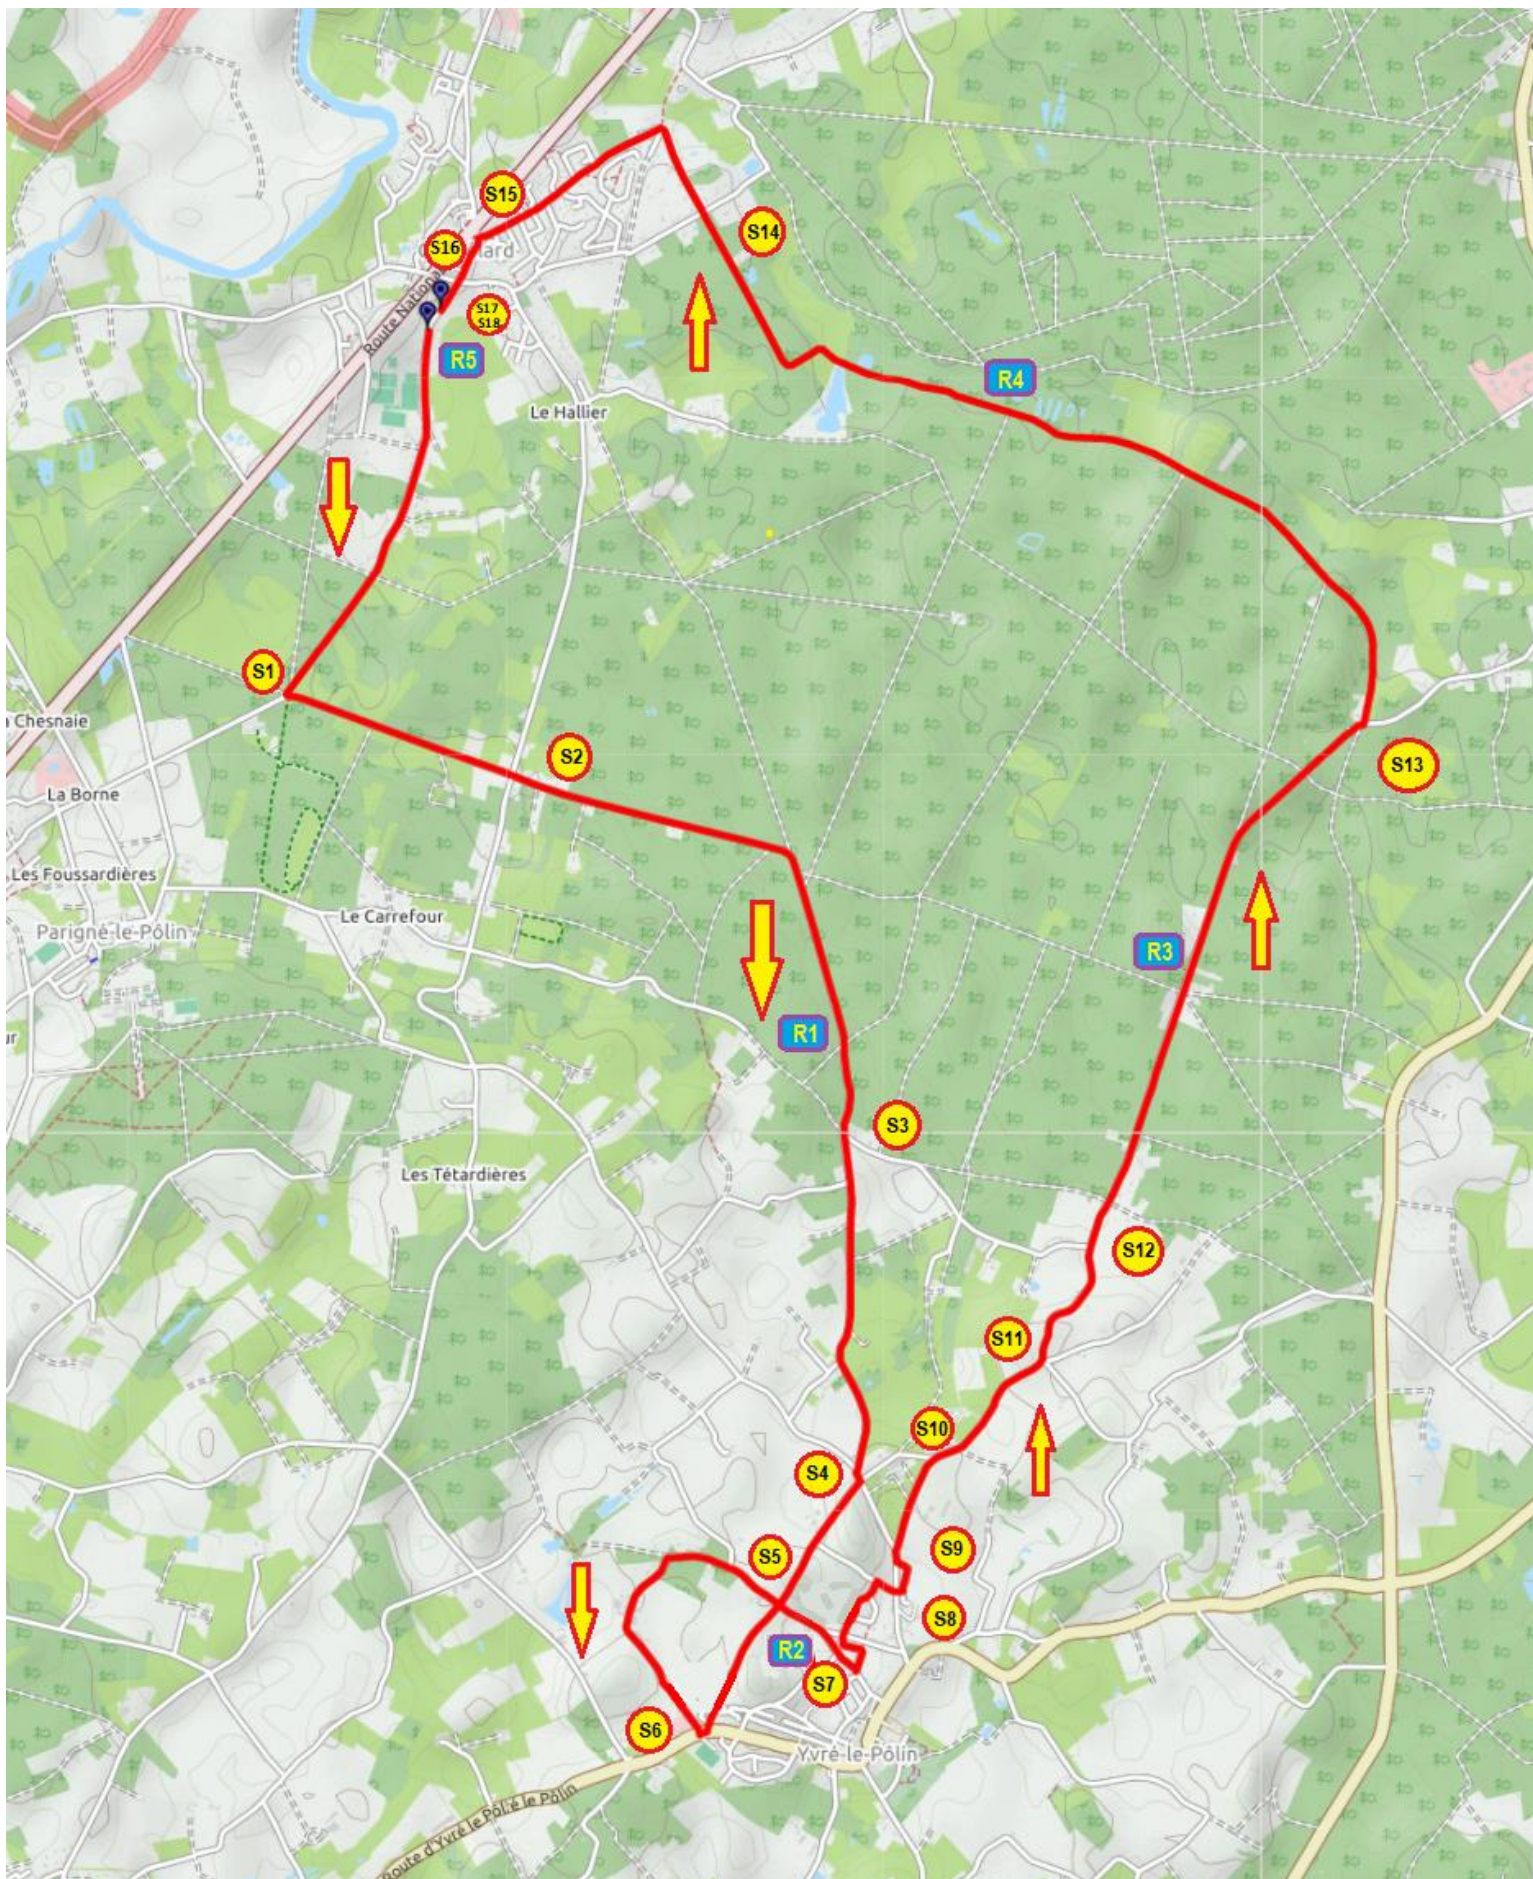

# FESTICAP Guécélard : Semi (1 boucle) et Marathon (2 boucles) – Labels Régionaux

18 postes de Sécurité et 5 postes de Ravitaillement

# FESTICAP Guécélard : Ekiden - Label Régional

8 postes de Sécurité (6+2) 1 poste de Ravitaillement

# FESTICAP Guécélard : 11,8 km

## Randonnée Pédestre et Marche Nordique