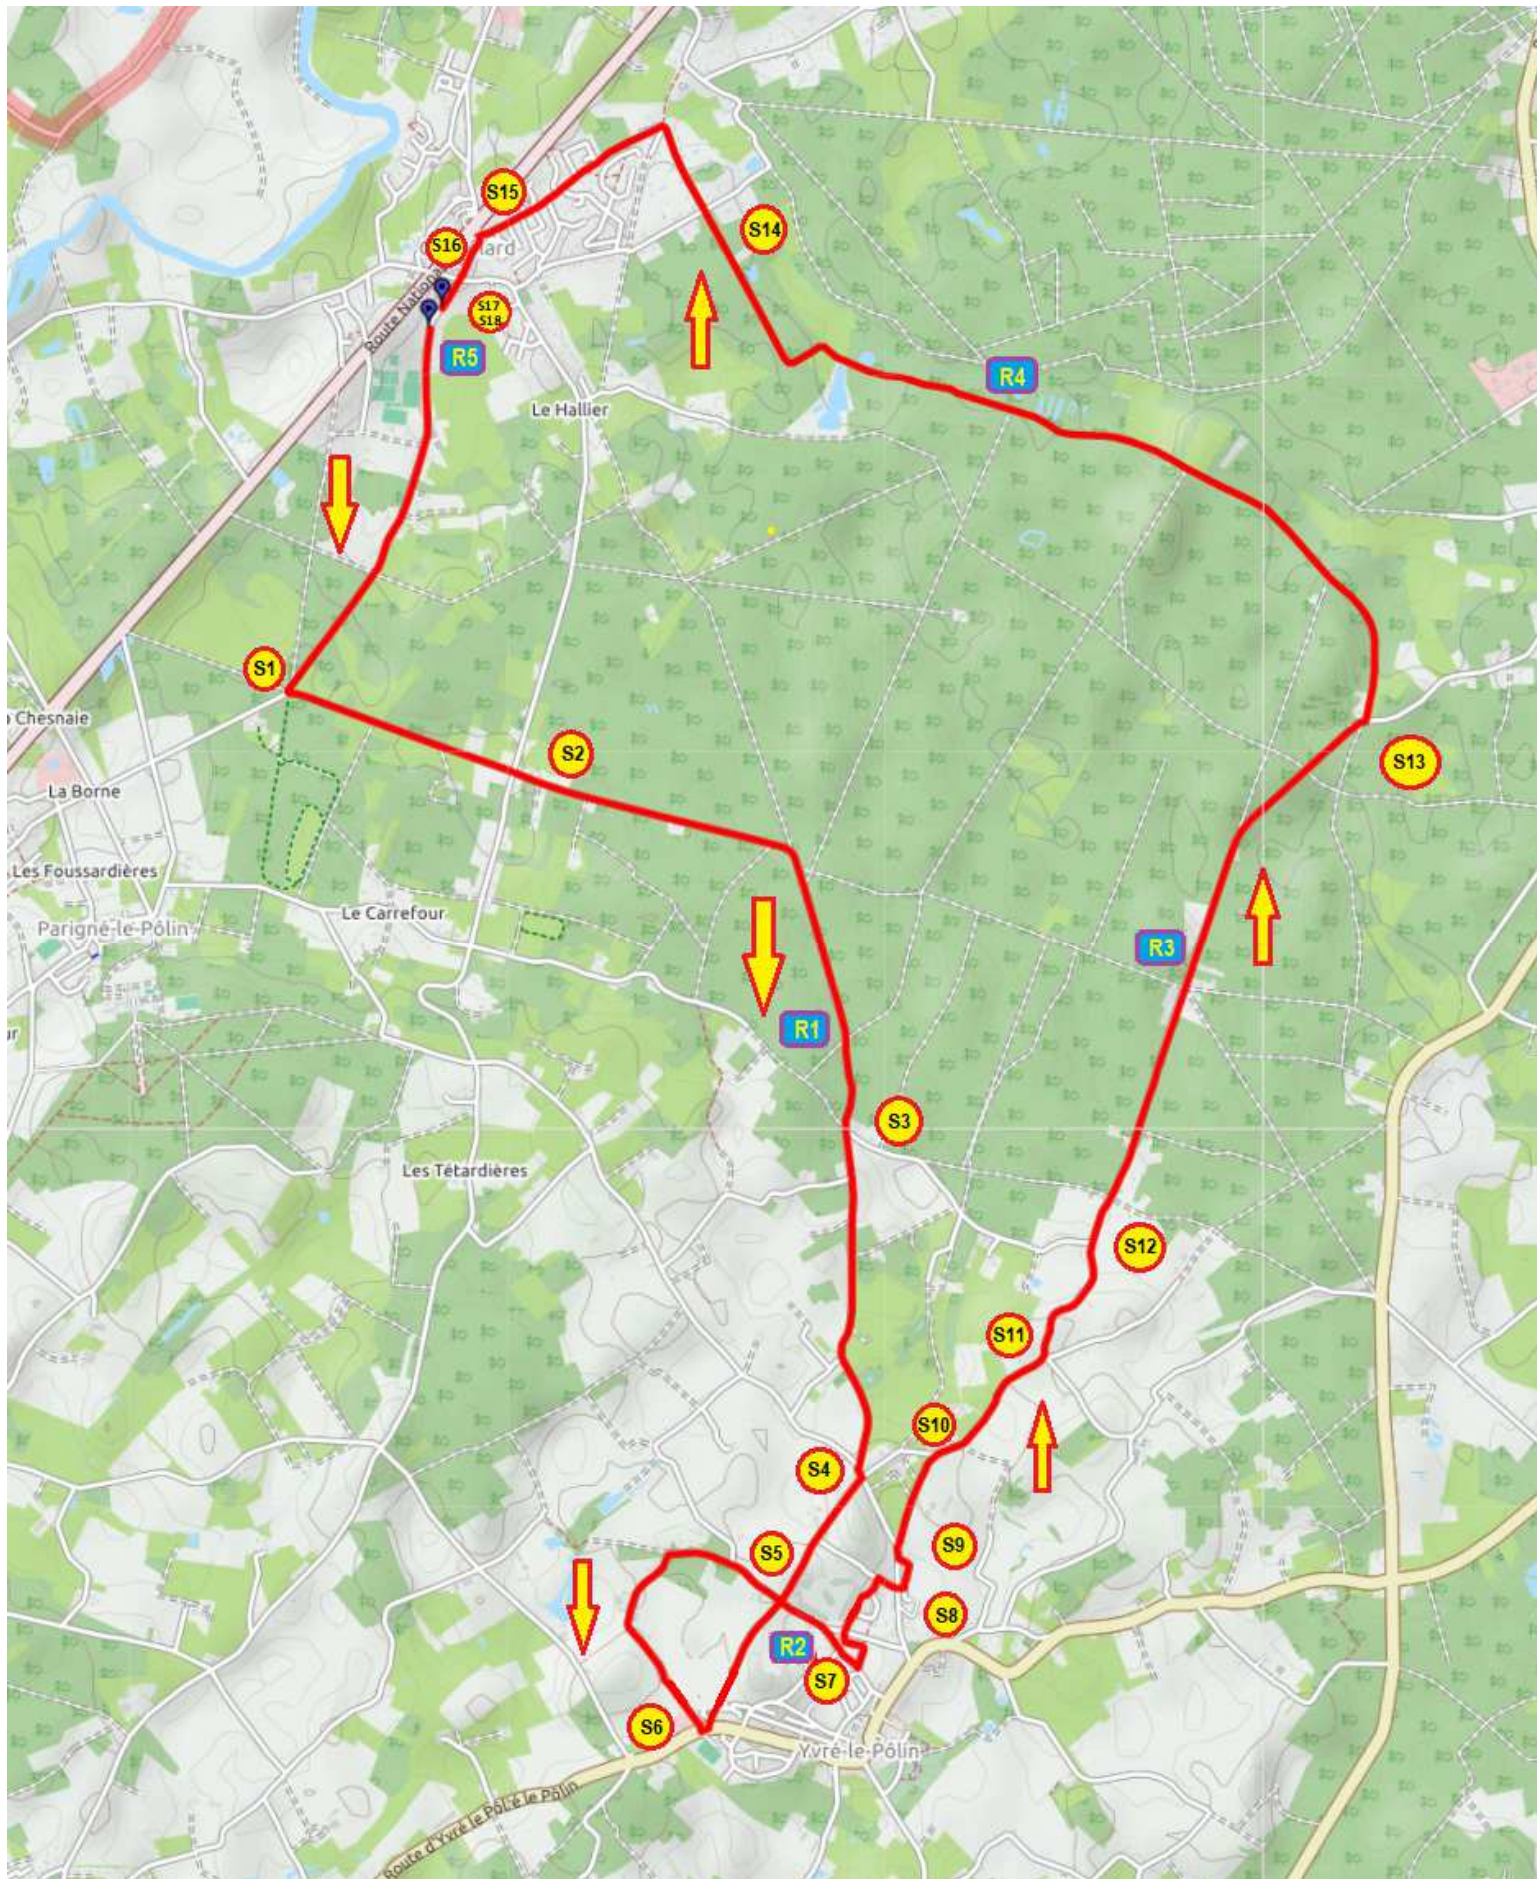

FESTICAP Guécélard 2019 : Semi (1 boucle) et Marathon (2 boucles) – Label Départemental

18 postes de Sécurité et 5 postes de Ravitaillement

Edition du 06-02-2019

FESTICAP Guécélard 2019 : 10 km (2 boucles)

4 postes de Sécurité

1 poste de Ravitaillement

Edition du 06-02-2019

FESTICAP Guécélard 2019 : 1 km (Enfants)

Edition du 06-02-2019

FESTICAP Guécélard 2019 : 11,8 km

Marche Nordique et randonnée pédestre

Edition du 06-02-2019