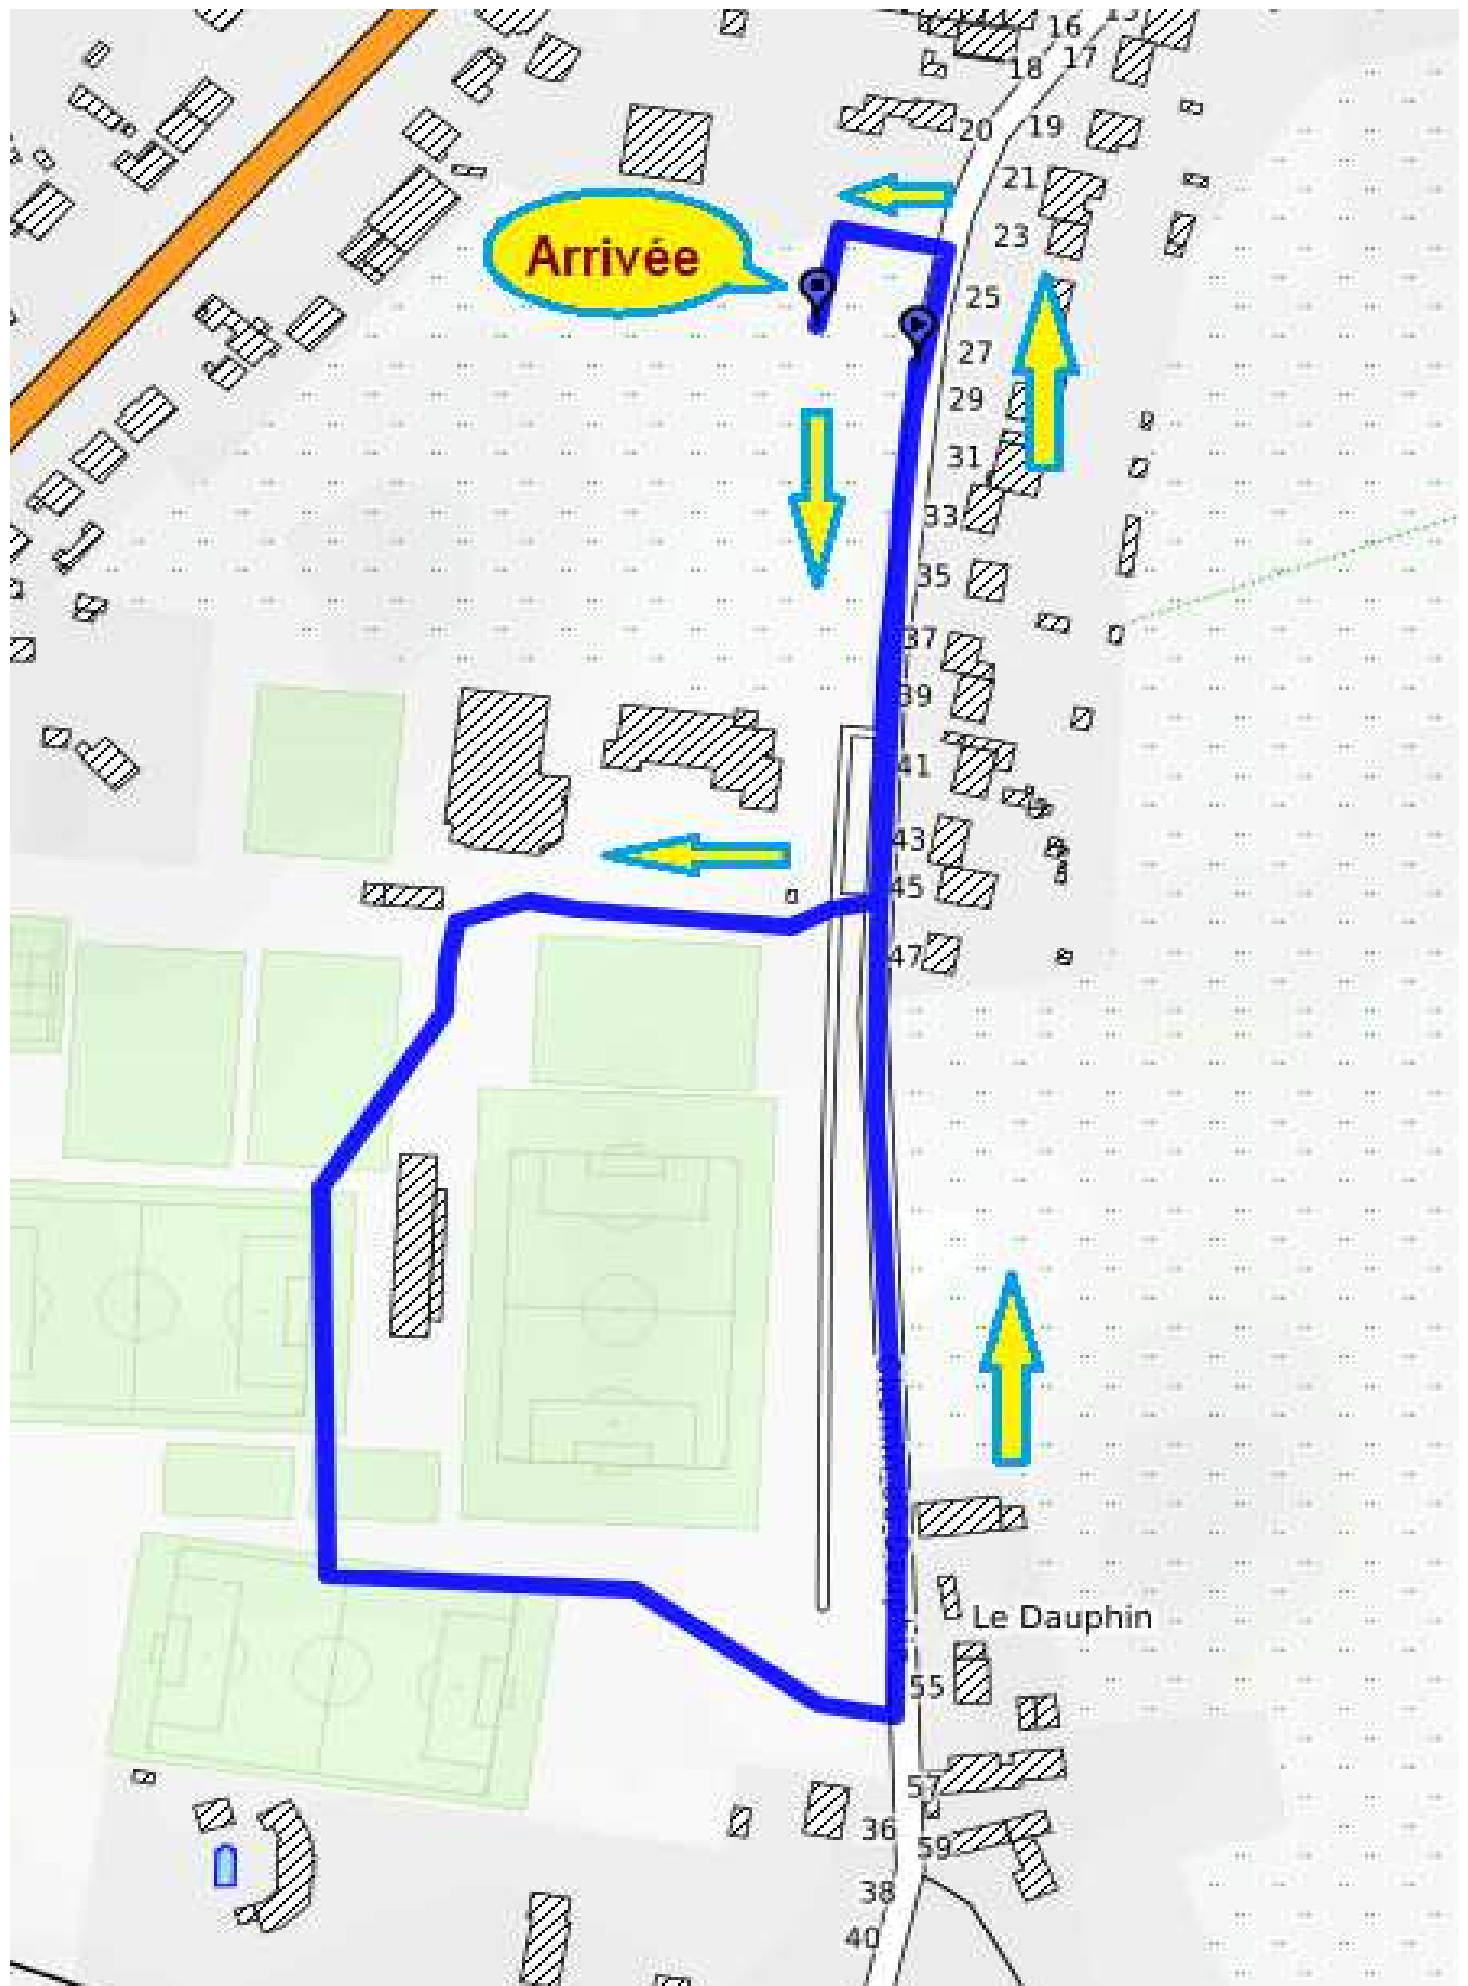

FESTICAP Guécélard 2019 : Semi (1 boucle) et Marathon (2 boucles) – Label Départemental

18 postes de Sécurité et 5 postes de Ravitaillement

Edition du 06-02-2019

FESTICAP Guécélard 2019 : 10 km (2 boucles)

4 postes de Sécurité

1 poste de Ravitaillement

Edition du 06-02-2019

FESTICAP Guécélard 2019 : 1 km (Enfants)

Edition du 06-02-2019

FESTICAP Guécélard 2019 : 11,8 km

Marche Nordique et randonnée pédestre

Edition du 06-02-2019