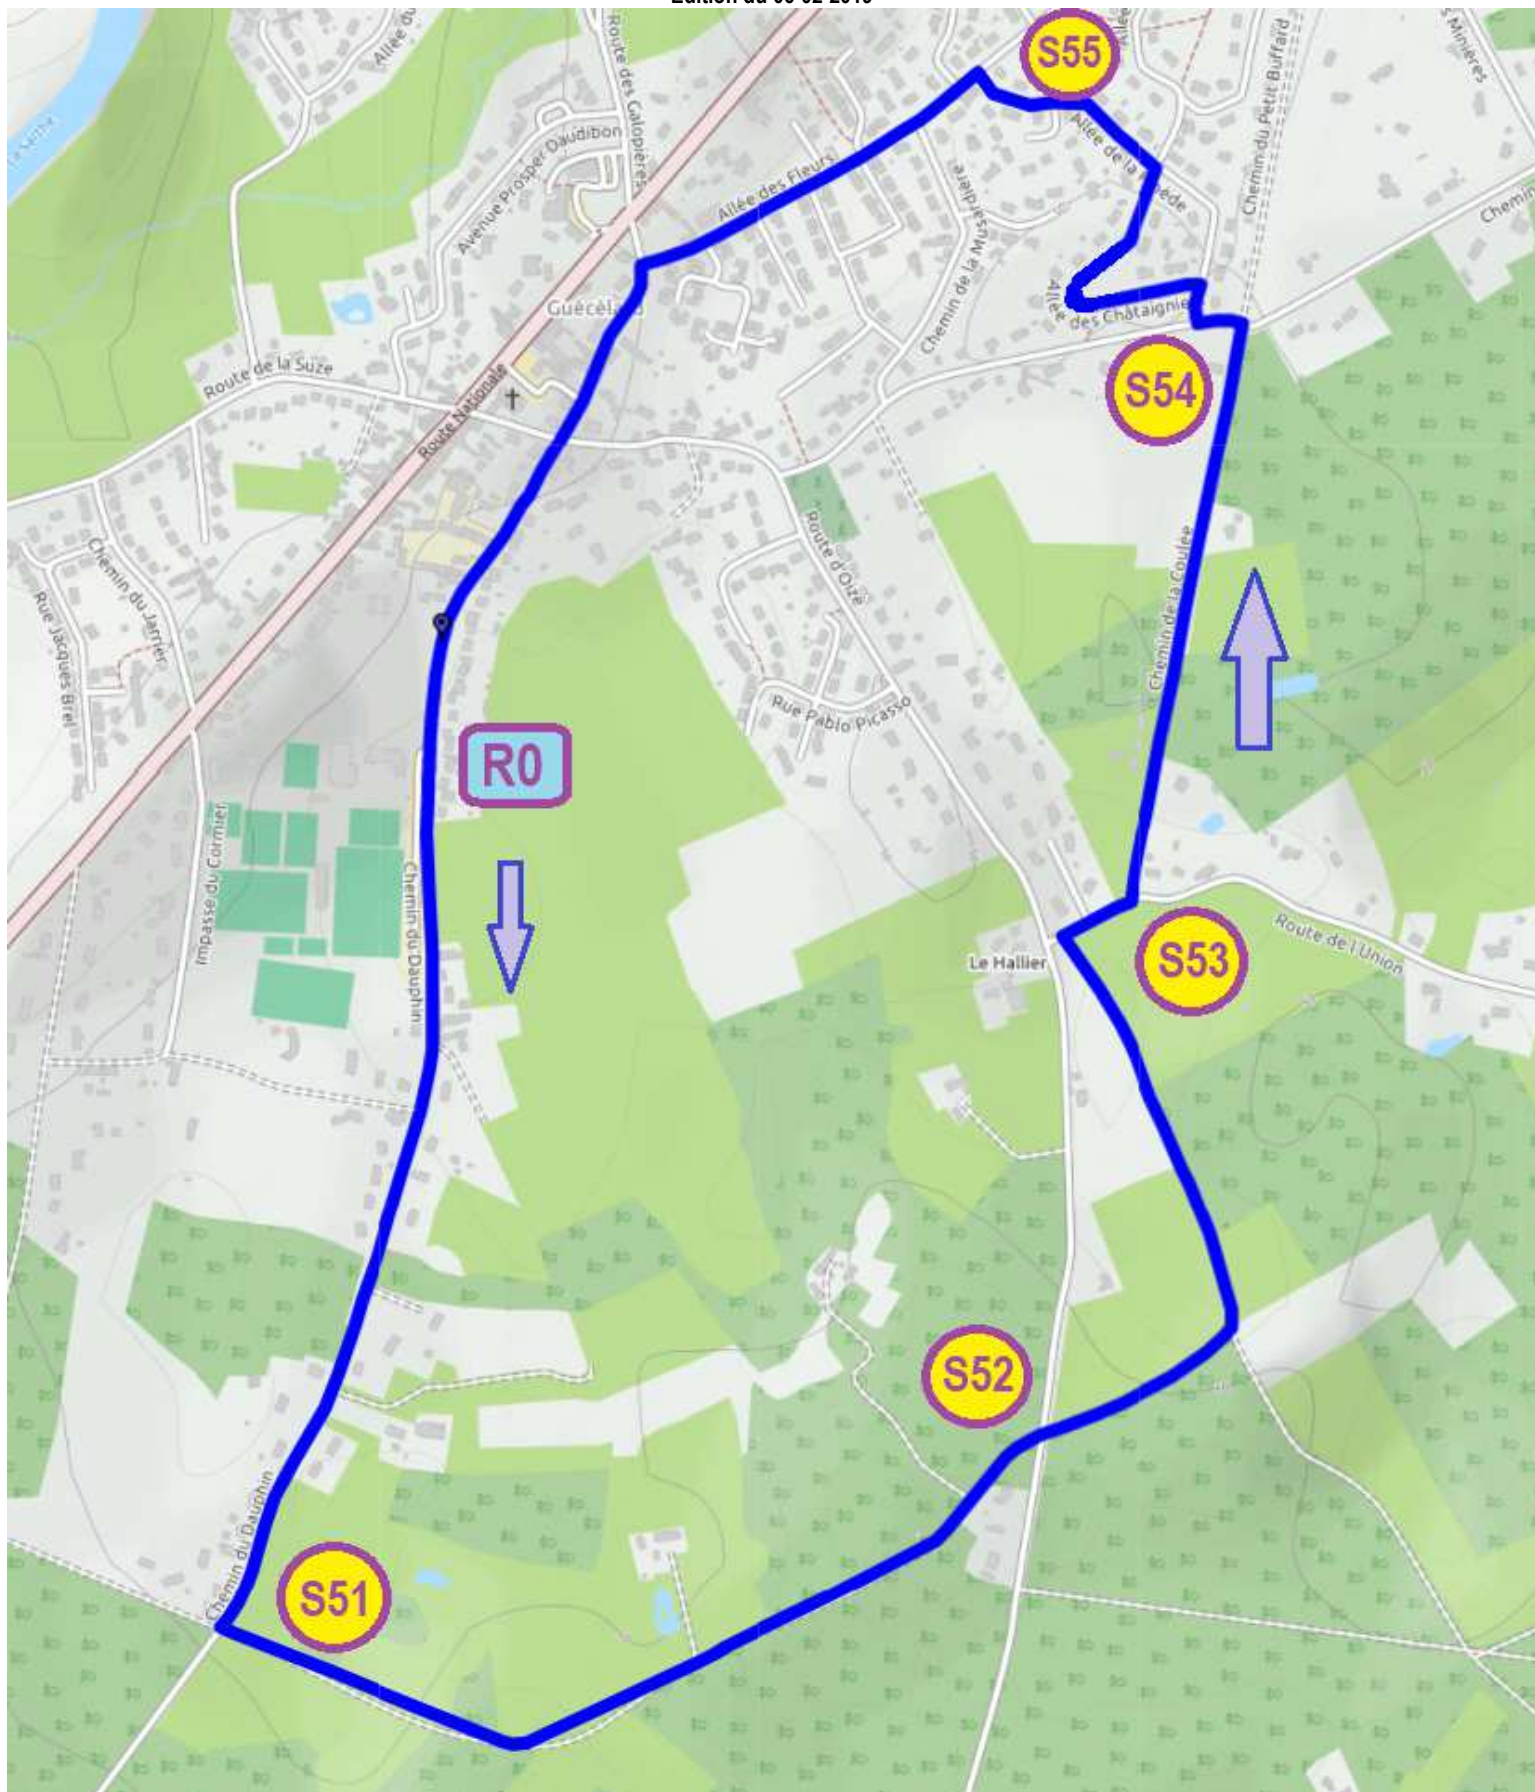

FESTICAP Guécélard 2019 : Semi (1 boucle) et Marathon (2 boucles) – Label Départemental

18 postes de Sécurité et 5 postes de Ravitaillement

Edition du 06-02-2019

FESTICAP Guécélard 2019 : 10 km (2 boucles)

4 postes de Sécurité

1 poste de Ravitaillement

Edition du 06-02-2019

FESTICAP Guécélard 2019 : 1 km (Enfants)

Edition du 06-02-2019

FESTICAP Guécélard 2019 : 11,8 km

Marche Nordique et randonnée pédestre

Edition du 06-02-2019